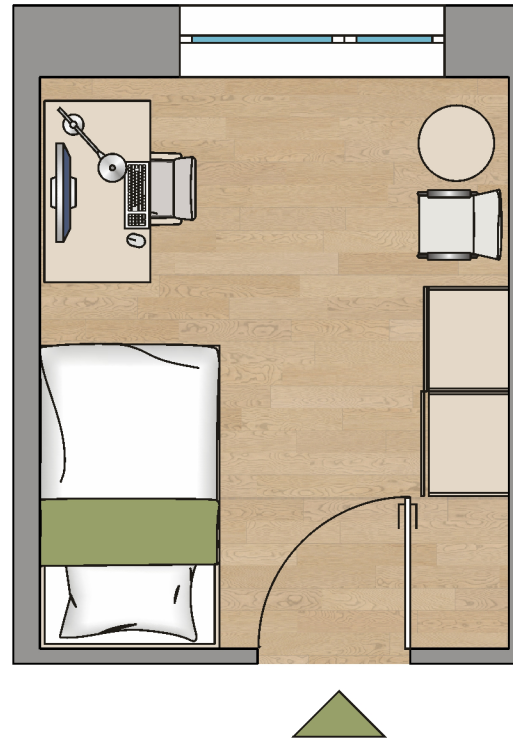

Adresse: Anna-Sammet-Str. 2
68309 Mannheim
Etage: 1. OG
Room: 104
Wohnfläche inklusive
Gemeinschaftsfläche: 22,6 m²

Dies ist eine unverbindliche Illustration, daher sind Irrtum und Änderungen vorbehalten. Der Grundriss ist nicht maßstabsgerecht.
Für zwischenzeitliche Änderungen können wir keine Haftung übernehmen. Die Möblierung ist enthalten und kann gegebenenfalls abweichen.