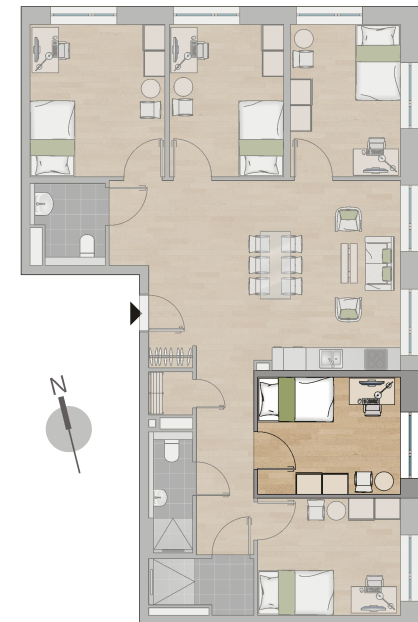

Adresse: Anna-Sammet-Str. 2
68309 Mannheim
Etage: 1. OG
Room: 104
Wohnfläche inklusive
Gemeinschaftsfläche: 22,6 m²

Dies ist eine unverbindliche Illustration, daher sind Irrtum und Änderungen vorbehalten. Der Grundriss ist nicht maßstabsgerecht.
Für zwischenzeitliche Änderungen können wir keine Haftung übernehmen. Die Möblierung ist enthalten und kann gegebenenfalls abweichen.