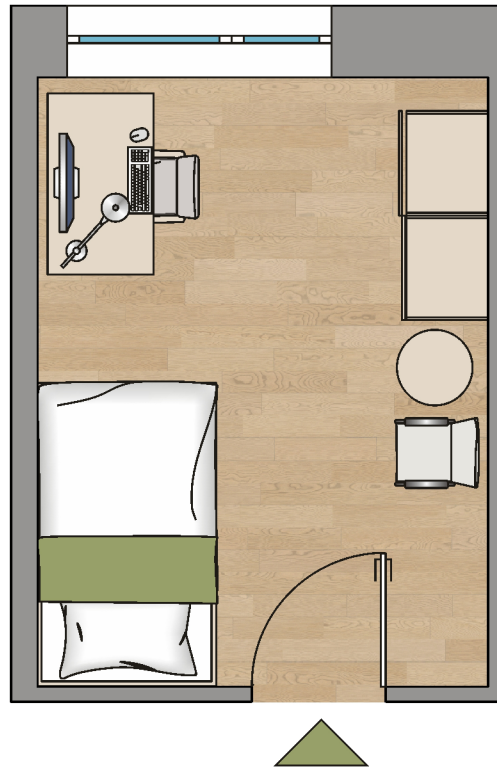

---

Adresse:	Anna-Sammet-Str. 2 68309 Mannheim
Etage:	1. OG
Room:	116
Wohnfläche inklusive Gemeinschaftsfläche:	26,5 m <sup>2</sup>

---

Dies ist eine unverbindliche Illustration, daher sind Irrtum und Änderungen vorbehalten. Der Grundriss ist nicht maßstabsgerecht.  
Für zwischenzeitliche Änderungen können wir keine Haftung übernehmen. Die Möblierung ist enthalten und kann gegebenenfalls abweichen.