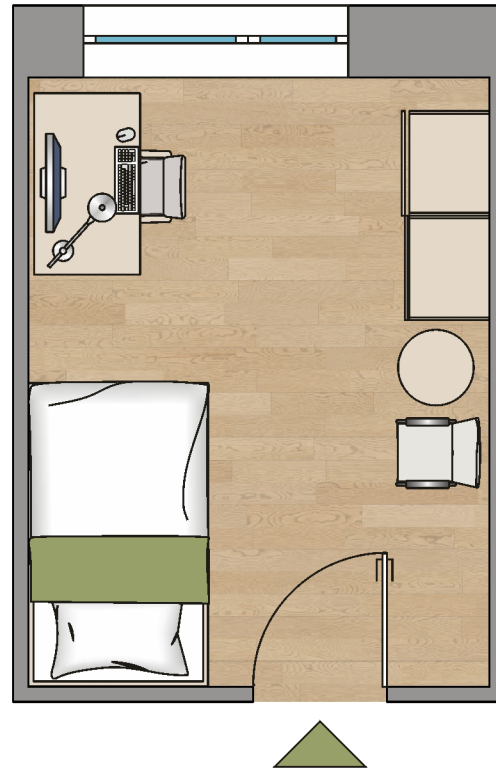

---

Adresse:	Anna-Sammet-Str. 2 68309 Mannheim
Etage:	1. OG
Room:	117
Wohnfläche inklusive Gemeinschaftsfläche:	26,9 m <sup>2</sup>

---

Dies ist eine unverbindliche Illustration, daher sind Irrtum und Änderungen vorbehalten. Der Grundriss ist nicht maßstabsgerecht.  
Für zwischenzeitliche Änderungen können wir keine Haftung übernehmen. Die Möblierung ist enthalten und kann gegebenenfalls abweichen.