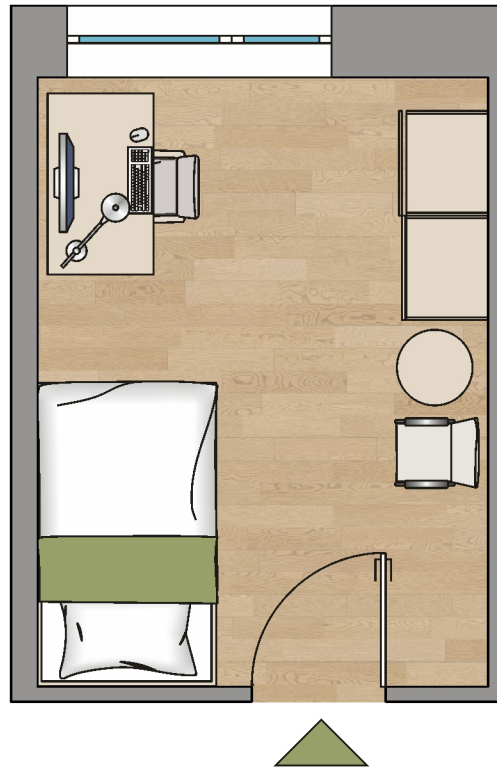

---

Adresse: Anna-Sammet-Str. 2  
68309 Mannheim  
Etage: 2. OG  
Room: 216  
Wohnfläche inklusive  
Gemeinschaftsfläche: 26,5 m<sup>2</sup>

---

Dies ist eine unverbindliche Illustration, daher sind Irrtum und Änderungen vorbehalten. Der Grundriss ist nicht maßstabsgerecht.  
Für zwischenzeitliche Änderungen können wir keine Haftung übernehmen. Die Möblierung ist enthalten und kann gegebenenfalls abweichen.