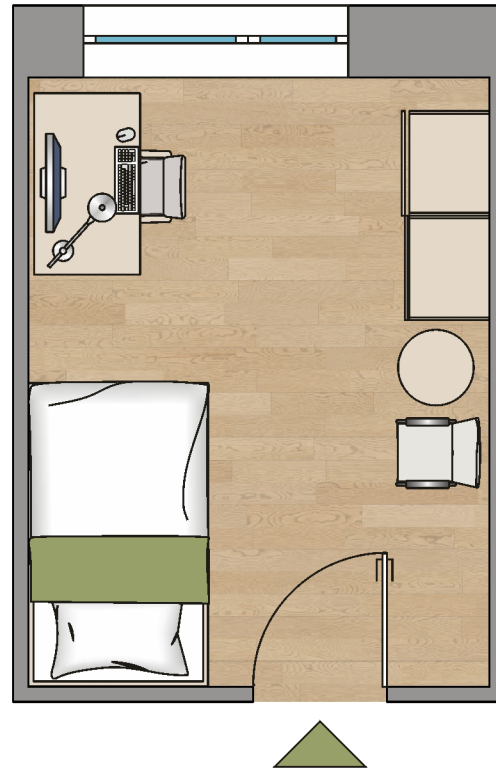

---

Adresse:	Anna-Sammet-Str. 2 68309 Mannheim
Etage:	2. OG
Room:	217
Wohnfläche inklusive Gemeinschaftsfläche:	26,8 m <sup>2</sup>

---

Dies ist eine unverbindliche Illustration, daher sind Irrtum und Änderungen vorbehalten. Der Grundriss ist nicht maßstabsgerecht.  
Für zwischenzeitliche Änderungen können wir keine Haftung übernehmen. Die Möblierung ist enthalten und kann gegebenenfalls abweichen.