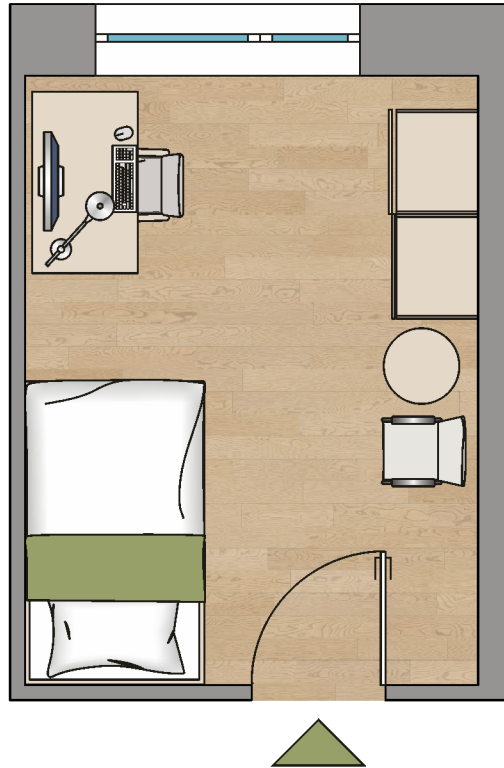

Adresse:	Anna-Sammet-Str. 2 68309 Mannheim
Etage:	2. OG
Room:	218
Wohnfläche inklusive Gemeinschaftsfläche:	26,8 m ²

Dies ist eine unverbindliche Illustration, daher sind Irrtum und Änderungen vorbehalten. Der Grundriss ist nicht maßstabsgerecht.
Für zwischenzeitliche Änderungen können wir keine Haftung übernehmen. Die Möblierung ist enthalten und kann gegebenenfalls abweichen.