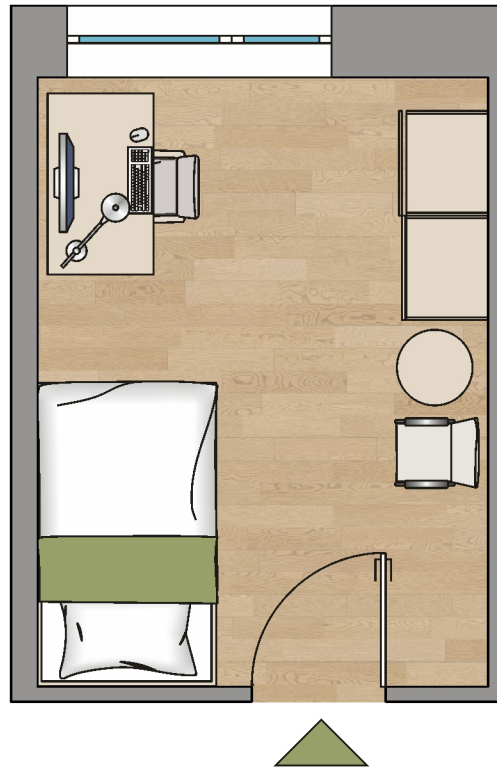

Adresse: Anna-Sammet-Str. 2
68309 Mannheim
Etage: 3. OG
Room: 316
Wohnfläche inklusive
Gemeinschaftsfläche: 26,5 m²

Dies ist eine unverbindliche Illustration, daher sind Irrtum und Änderungen vorbehalten. Der Grundriss ist nicht maßstabsgerecht.
Für zwischenzeitliche Änderungen können wir keine Haftung übernehmen. Die Möblierung ist enthalten und kann gegebenenfalls abweichen.