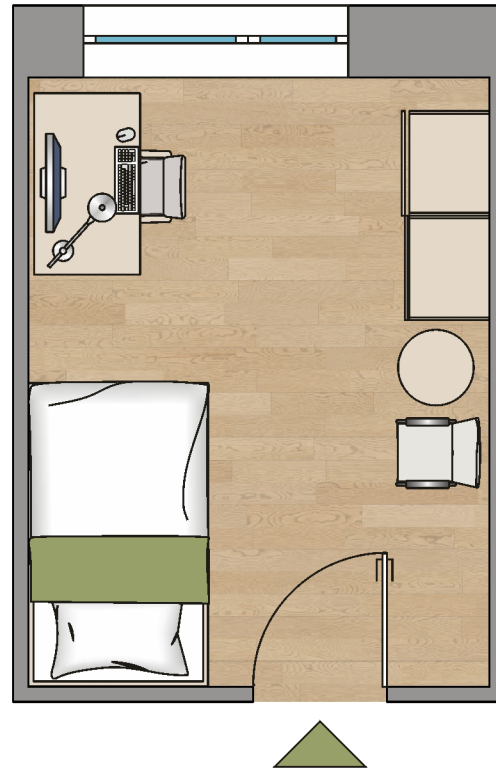

---

Adresse: Anna-Sammet-Str. 2  
68309 Mannheim  
Etage: 3. OG  
Room: 317  
Wohnfläche inklusive  
Gemeinschaftsfläche: 26,9 m<sup>2</sup>

---

Dies ist eine unverbindliche Illustration, daher sind Irrtum und Änderungen vorbehalten. Der Grundriss ist nicht maßstabsgerecht.  
Für zwischenzeitliche Änderungen können wir keine Haftung übernehmen. Die Möblierung ist enthalten und kann gegebenenfalls abweichen.