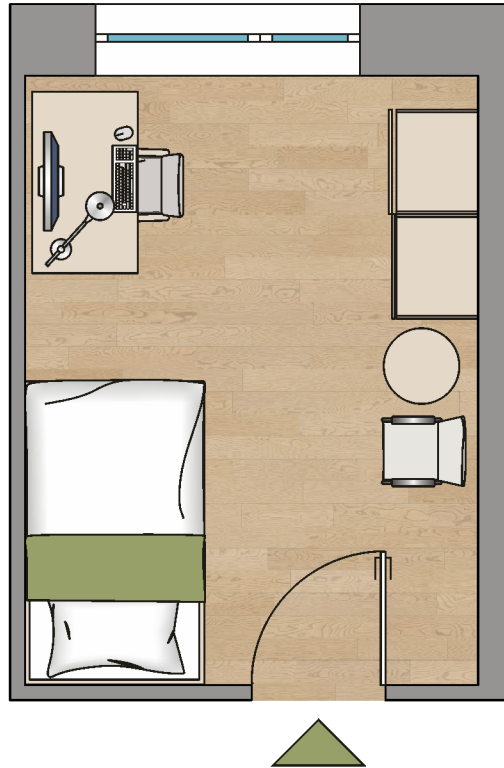

---

Adresse:	Anna-Sammet-Str. 2 68309 Mannheim
Etage:	3. OG
Room:	318
Wohnfläche inklusive Gemeinschaftsfläche:	26,9 m <sup>2</sup>

---

Dies ist eine unverbindliche Illustration, daher sind Irrtum und Änderungen vorbehalten. Der Grundriss ist nicht maßstabsgerecht.  
Für zwischenzeitliche Änderungen können wir keine Haftung übernehmen. Die Möblierung ist enthalten und kann gegebenenfalls abweichen.