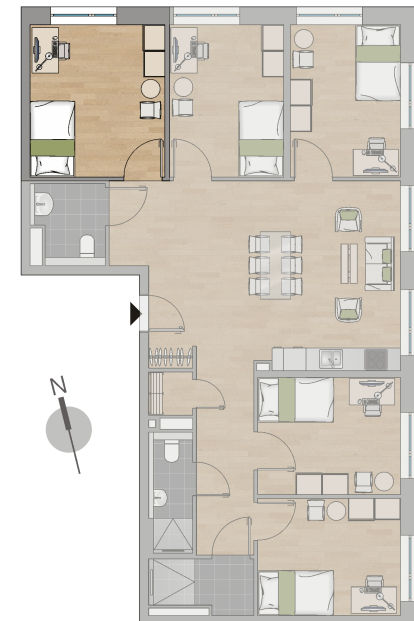

Adresse: Anna-Sammet-Str. 2
68309 Mannheim
Etage: 4. OG
Room: 401
Wohnfläche inklusive
Gemeinschaftsfläche: 25,3 m²

Dies ist eine unverbindliche Illustration, daher sind Irrtum und Änderungen vorbehalten. Der Grundriss ist nicht maßstabsgerecht.
Für zwischenzeitliche Änderungen können wir keine Haftung übernehmen. Die Möblierung ist enthalten und kann gegebenenfalls abweichen.