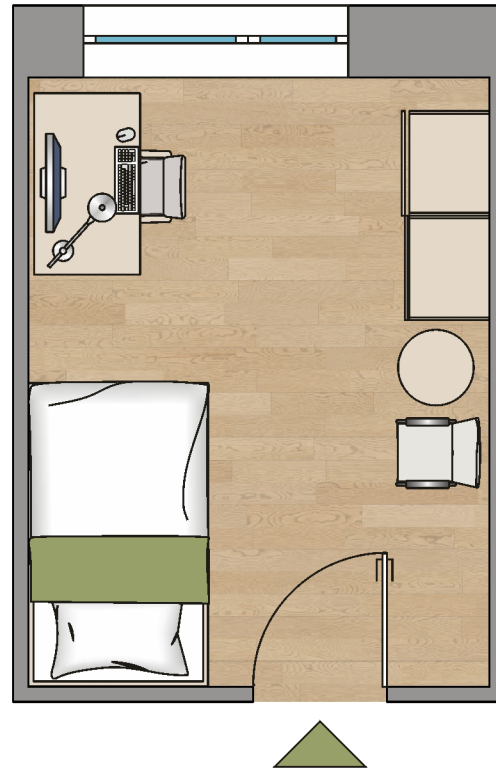

Adresse: Anna-Sammet-Str. 2
68309 Mannheim
Etage: 4. OG
Room: 417
Wohnfläche inklusive
Gemeinschaftsfläche: 26,9 m²

Dies ist eine unverbindliche Illustration, daher sind Irrtum und Änderungen vorbehalten. Der Grundriss ist nicht maßstabsgerecht.
Für zwischenzeitliche Änderungen können wir keine Haftung übernehmen. Die Möblierung ist enthalten und kann gegebenenfalls abweichen.