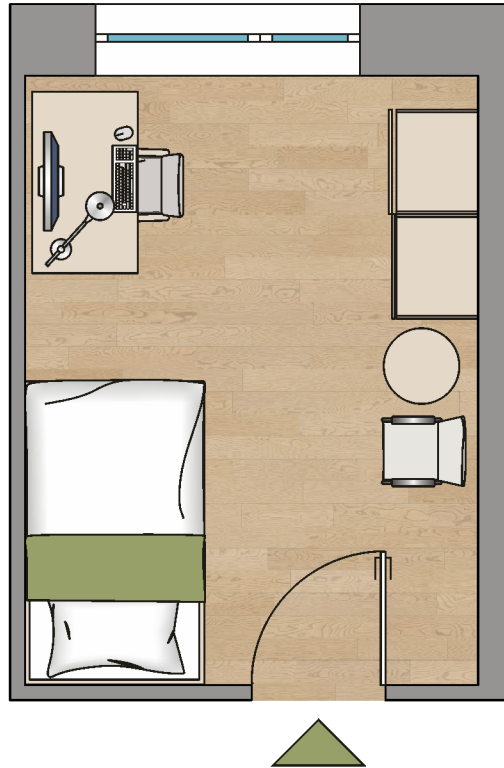

Adresse:	Anna-Sammet-Str. 2 68309 Mannheim
Etage:	4. OG
Room:	418
Wohnfläche inklusive Gemeinschaftsfläche:	26,9 m ²

Dies ist eine unverbindliche Illustration, daher sind Irrtum und Änderungen vorbehalten. Der Grundriss ist nicht maßstabsgerecht.
Für zwischenzeitliche Änderungen können wir keine Haftung übernehmen. Die Möblierung ist enthalten und kann gegebenenfalls abweichen.